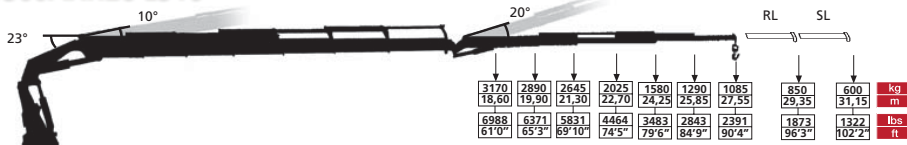

F1300AXP.26 L516