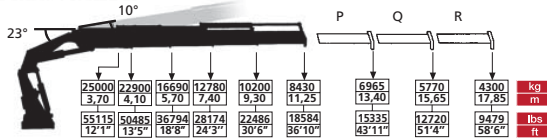

F1300AXP.24