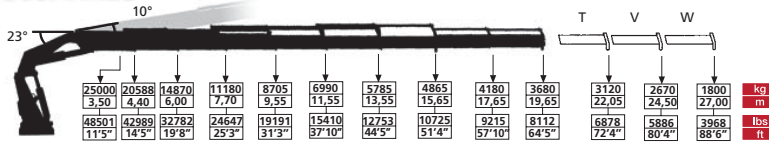

F1300AXP.28