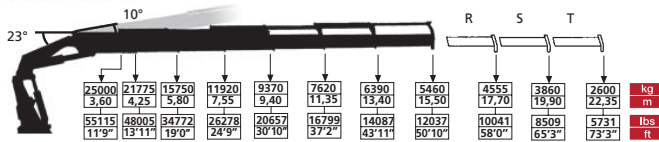

F1300AXP.26