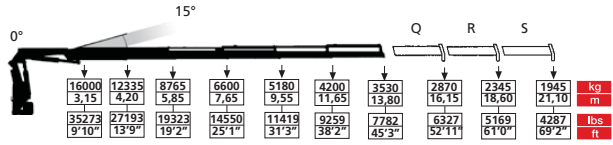

cranes without compromise

FASSI

CRANES WITHOUT COMPROMISE

FASSI

evolution
CONCEPT

F600A.22

F600A.23

F600A.24

F600A.25

F600A.26

F600A.27

F600A.28

	T		m		°		kNm		Mpa		l/min		oil			
	tm	lbs.ft	m	ft			kNm	lbs.ft	Mpa	psi	l/min	gal/min	l	gal	kg	lbs
F600A.22	56,7	410111	7,45	24'5"	360	CONTINUOUS	45,0	33199	31,5	4570	70-80	18-21	250	66	5100	11243
F600A.23	54,7	395645	9,40	30'10"	360	CONTINUOUS	45,0	33199	31,5	4570	70-80	18-21	250	66	5435	11982
F600A.24	52,9	382626	11,55	7'10"	360	CONTINUOUS	45,0	33199	31,5	4570	70-80	18-21	250	66	5765	12709
F600A.25	51,8	374669	13,80	45'3"	360	CONTINUOUS	45,0	33199	31,5	4570	70-80	18-21	250	66	6075	13392
F600A.26	51,2	370330	16,10	52'9"	360	CONTINUOUS	45,0	33199	31,5	4570	70-80	18-21	250	66	6365	14032
F600A.27	50,8	367436	18,25	59'10"	360	CONTINUOUS	45,0	33199	31,5	4570	70-80	18-21	250	66	6575	14495
F600A.28	50,3	363820	20,30	66'7"	360	CONTINUOUS	45,0	33199	31,5	4570	70-80	18-21	250	66	6755	14892

FASSI

F600A.25 L516

F600A.26 L426

F600A.27 L426

F600A.27 L214

F600A.28 L214

	tm lbs.ft	m ft	°	kNm lbs.ft	Mpa psi	l/min gal/min	l gal	kg lbs	
F600A.25 L516	51,8 374669	25,85 84'9"	360 CONTINUOUS	45,0 33199	31,5 4570	70-80 18-21	250 66	7580 16710	
F600A.26 L426	51,2 370330	28,10 92'2"	360 CONTINUOUS	45,0 33199	31,5 4570	70-80 18-21	250 66	7685 16942	
F600A.27 L426	50,8 367436	30,15 98'11"	360 CONTINUOUS	45,0 33199	31,5 4570	70-80 18-21	250 66	7910 17438	
F600A.27 L214	50,8 367436	28,20 92'6"	360 CONTINUOUS	45,0 33199	31,5 4570	70-80 18-21	250 66	7360 16225	
F600A.28 L214	50,3 363820	30,20 99'0"	360 CONTINUOUS	45,0 33199	31,5 4570	70-80 18-21	250 66	7555 16655	

F600A

L SERIE

L214	650 kg / 1432 lbs	L426	1200 kg / 2645 lbs	L516	1400 kg / 3086 lbs
PL	21 kg / 46 lbs	RL	36 kg / 79 lbs	RL	36 kg / 79 lbs
		SL	25 kg / 55 lbs	SL	25 kg / 55 lbs
		TL	15 kg / 33 lbs	TL	15 kg / 33 lbs