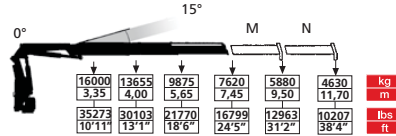

cranes without compromise

FASSI

CRANES WITHOUT COMPROMISE

FASSI

evolution
CONCEPT

F600A.22

F600A.23

F600A.24

F600A.25

F600A.26

F600A.27

F600A.28

	T		m		°		kNm		Mpa		l/min		oil			
	tm	lbs.ft	m	ft			kNm	lbs.ft	Mpa	psi	l/min	gal/min	l	gal	kg	lbs
F600A.22	56,7	410111	7,45	24'5"	360	CONTINUOUS	45,0	33199	31,5	4570	70-80	18-21	250	66	5100	11243
F600A.23	54,7	395645	9,40	30'10"	360	CONTINUOUS	45,0	33199	31,5	4570	70-80	18-21	250	66	5435	11982
F600A.24	52,9	382626	11,55	7'10"	360	CONTINUOUS	45,0	33199	31,5	4570	70-80	18-21	250	66	5765	12709
F600A.25	51,8	374669	13,80	45'3"	360	CONTINUOUS	45,0	33199	31,5	4570	70-80	18-21	250	66	6075	13392
F600A.26	51,2	370330	16,10	52'9"	360	CONTINUOUS	45,0	33199	31,5	4570	70-80	18-21	250	66	6365	14032
F600A.27	50,8	367436	18,25	59'10"	360	CONTINUOUS	45,0	33199	31,5	4570	70-80	18-21	250	66	6575	14495
F600A.28	50,3	363820	20,30	66'7"	360	CONTINUOUS	45,0	33199	31,5	4570	70-80	18-21	250	66	6755	14892

FASSI

F600A.25 L516

F600A.26 L426

F600A.27 L426

F600A.27 L214

F600A.28 L214

	tm lbs.ft	m ft	°	kNm lbs.ft	Mpa psi	l/min gal/min	l gal	kg lbs	
F600A.25 L516	51,8 374669	25,85 84'9"	360 CONTINUOUS	45,0 33199	31,5 4570	70-80 18-21	250 66	7580 16710	
F600A.26 L426	51,2 370330	28,10 92'2"	360 CONTINUOUS	45,0 33199	31,5 4570	70-80 18-21	250 66	7685 16942	
F600A.27 L426	50,8 367436	30,15 98'11"	360 CONTINUOUS	45,0 33199	31,5 4570	70-80 18-21	250 66	7910 17438	
F600A.27 L214	50,8 367436	28,20 92'6"	360 CONTINUOUS	45,0 33199	31,5 4570	70-80 18-21	250 66	7360 16225	
F600A.28 L214	50,3 363820	30,20 99'0"	360 CONTINUOUS	45,0 33199	31,5 4570	70-80 18-21	250 66	7555 16655	