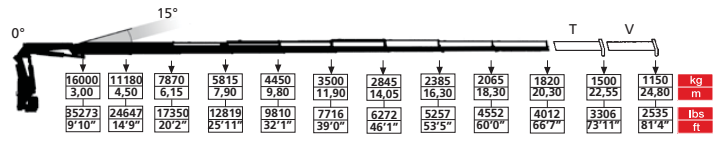

F600A.25

F600A.26

F600A.27

F600A.28

	T		m		°		kNm		Mpa		l/min		oil			
	tm	lbs.ft	m	ft			kNm	lbs.ft	Mpa	psi	l/min	gal/min	l	gal	kg	lbs
F600A.22	56,7	410111	7,45	24'5"	360	CONTINUOUS	45,0	33199	31,5	4570	70-80	18-21	250	66	5100	11243
F600A.23	54,7	395645	9,40	30'10"	360	CONTINUOUS	45,0	33199	31,5	4570	70-80	18-21	250	66	5435	11982
F600A.24	52,9	382626	11,55	7'10"	360	CONTINUOUS	45,0	33199	31,5	4570	70-80	18-21	250	66	5765	12709
F600A.25	51,8	374669	13,80	45'3"	360	CONTINUOUS	45,0	33199	31,5	4570	70-80	18-21	250	66	6075	13392
F600A.26	51,2	370330	16,10	52'9"	360	CONTINUOUS	45,0	33199	31,5	4570	70-80	18-21	250	66	6365	14032
F600A.27	50,8	367436	18,25	59'10"	360	CONTINUOUS	45,0	33199	31,5	4570	70-80	18-21	250	66	6575	14495
F600A.28	50,3	363820	20,30	66'7"	360	CONTINUOUS	45,0	33199	31,5	4570	70-80	18-21	250	66	6755	14892

FASSI

F600A.25 L516

F600A.26 L426

F600A.27 L426

F600A.27 L214

F600A.28 L214

	tm lbs.ft	m ft	°	kNm lbs.ft	Mpa psi	l/min gal/min	l gal	kg lbs	
F600A.25 L516	51,8 374669	25,85 84'9"	360 CONTINUOUS	45,0 33199	31,5 4570	70-80 18-21	250 66	7580 16710	
F600A.26 L426	51,2 370330	28,10 92'2"	360 CONTINUOUS	45,0 33199	31,5 4570	70-80 18-21	250 66	7685 16942	
F600A.27 L426	50,8 367436	30,15 98'11"	360 CONTINUOUS	45,0 33199	31,5 4570	70-80 18-21	250 66	7910 17438	
F600A.27 L214	50,8 367436	28,20 92'6"	360 CONTINUOUS	45,0 33199	31,5 4570	70-80 18-21	250 66	7360 16225	
F600A.28 L214	50,3 363820	30,20 99'0"	360 CONTINUOUS	45,0 33199	31,5 4570	70-80 18-21	250 66	7555 16655	

F600A

L SERIE

L214	650 kg / 1432 lbs	L426	1200 kg / 2645 lbs	L516	1400 kg / 3086 lbs
PL	21 kg / 46 lbs	RL	36 kg / 79 lbs	RL	36 kg / 79 lbs
		SL	25 kg / 55 lbs	SL	25 kg / 55 lbs
		TL	15 kg / 33 lbs	TL	15 kg / 33 lbs