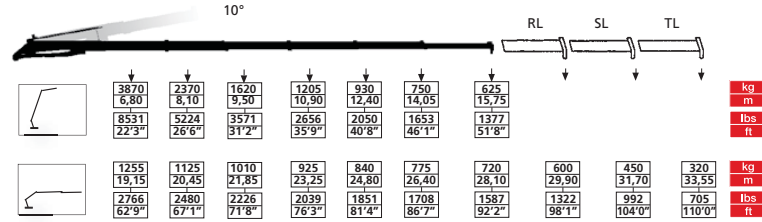

F600A.25

F600A.26

F600A.27

F600A.28

	T		m		°		kNm		Mpa		l/min		oil			
	tm	lbs.ft	m	ft			kNm	lbs.ft	Mpa	psi	l/min	gal/min	l	gal	kg	lbs
F600A.22	56,7	410111	7,45	24'5"	360	CONTINUOUS	45,0	33199	31,5	4570	70-80	18-21	250	66	5100	11243
F600A.23	54,7	395645	9,40	30'10"	360	CONTINUOUS	45,0	33199	31,5	4570	70-80	18-21	250	66	5435	11982
F600A.24	52,9	382626	11,55	7'10"	360	CONTINUOUS	45,0	33199	31,5	4570	70-80	18-21	250	66	5765	12709
F600A.25	51,8	374669	13,80	45'3"	360	CONTINUOUS	45,0	33199	31,5	4570	70-80	18-21	250	66	6075	13392
F600A.26	51,2	370330	16,10	52'9"	360	CONTINUOUS	45,0	33199	31,5	4570	70-80	18-21	250	66	6365	14032
F600A.27	50,8	367436	18,25	59'10"	360	CONTINUOUS	45,0	33199	31,5	4570	70-80	18-21	250	66	6575	14495
F600A.28	50,3	363820	20,30	66'7"	360	CONTINUOUS	45,0	33199	31,5	4570	70-80	18-21	250	66	6755	14892

FASSI

F600A.25 L516

F600A.26 L426

F600A.27 L426

F600A.27 L214

F600A.28 L214

	tm lbs.ft	m ft	°	kNm lbs.ft	Mpa psi	l/min gal/min	l gal	kg lbs	
F600A.25 L516	51,8 374669	25,85 84'9"	360 CONTINUOUS	45,0 33199	31,5 4570	70-80 18-21	250 66	7580 16710	
F600A.26 L426	51,2 370330	28,10 92'2"	360 CONTINUOUS	45,0 33199	31,5 4570	70-80 18-21	250 66	7685 16942	
F600A.27 L426	50,8 367436	30,15 98'11"	360 CONTINUOUS	45,0 33199	31,5 4570	70-80 18-21	250 66	7910 17438	
F600A.27 L214	50,8 367436	28,20 92'6"	360 CONTINUOUS	45,0 33199	31,5 4570	70-80 18-21	250 66	7360 16225	
F600A.28 L214	50,3 363820	30,20 99'0"	360 CONTINUOUS	45,0 33199	31,5 4570	70-80 18-21	250 66	7555 16655	

F600A

L SERIE

L214	650 kg / 1432 lbs	L426	1200 kg / 2645 lbs	L516	1400 kg / 3086 lbs
PL	21 kg / 46 lbs	RL	36 kg / 79 lbs	RL	36 kg / 79 lbs
		SL	25 kg / 55 lbs	SL	25 kg / 55 lbs
		TL	15 kg / 33 lbs	TL	15 kg / 33 lbs