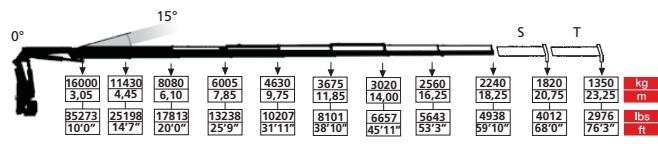

cranes without compromise

FASSI

CRANES WITHOUT COMPROMISE

FASSI

evolution
CONCEPT

F600A.22

F600A.23

F600A.24

F600A.25

F600A.26

F600A.27

F600A.28

	T		m		°		kNm		Mpa		l/min		oil			
	tm	lbs.ft	m	ft			kNm	lbs.ft	Mpa	psi	l/min	gal/min	l	gal	kg	lbs
F600A.22	56,7	410111	7,45	24'5"	360	CONTINUOUS	45,0	33199	31,5	4570	70-80	18-21	250	66	5100	11243
F600A.23	54,7	395645	9,40	30'10"	360	CONTINUOUS	45,0	33199	31,5	4570	70-80	18-21	250	66	5435	11982
F600A.24	52,9	382626	11,55	7'10"	360	CONTINUOUS	45,0	33199	31,5	4570	70-80	18-21	250	66	5765	12709
F600A.25	51,8	374669	13,80	45'3"	360	CONTINUOUS	45,0	33199	31,5	4570	70-80	18-21	250	66	6075	13392
F600A.26	51,2	370330	16,10	52'9"	360	CONTINUOUS	45,0	33199	31,5	4570	70-80	18-21	250	66	6365	14032
F600A.27	50,8	367436	18,25	59'10"	360	CONTINUOUS	45,0	33199	31,5	4570	70-80	18-21	250	66	6575	14495
F600A.28	50,3	363820	20,30	66'7"	360	CONTINUOUS	45,0	33199	31,5	4570	70-80	18-21	250	66	6755	14892

FASSI

F600A.25 L516

F600A.26 L426

F600A.27 L426

F600A.27 L214

F600A.28 L214

	tm lbs.ft	m ft	°	kNm lbs.ft	Mpa psi	l/min gal/min	l gal	kg lbs	
F600A.25 L516	51,8 374669	25,85 84'9"	360 CONTINUOUS	45,0 33199	31,5 4570	70-80 18-21	250 66	7580 16710	
F600A.26 L426	51,2 370330	28,10 92'2"	360 CONTINUOUS	45,0 33199	31,5 4570	70-80 18-21	250 66	7685 16942	
F600A.27 L426	50,8 367436	30,15 98'11"	360 CONTINUOUS	45,0 33199	31,5 4570	70-80 18-21	250 66	7910 17438	
F600A.27 L214	50,8 367436	28,20 92'6"	360 CONTINUOUS	45,0 33199	31,5 4570	70-80 18-21	250 66	7360 16225	
F600A.28 L214	50,3 363820	30,20 99'0"	360 CONTINUOUS	45,0 33199	31,5 4570	70-80 18-21	250 66	7555 16655	

F600A

L SERIE

L214	650 kg / 1432 lbs	L426	1200 kg / 2645 lbs	L516	1400 kg / 3086 lbs
PL	21 kg / 46 lbs	RL	36 kg / 79 lbs	RL	36 kg / 79 lbs
		SL	25 kg / 55 lbs	SL	25 kg / 55 lbs
		TL	15 kg / 33 lbs	TL	15 kg / 33 lbs