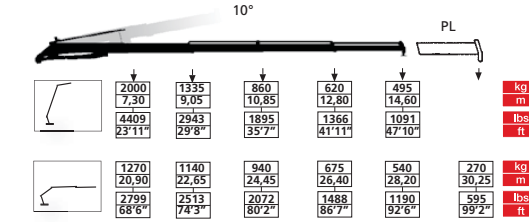

F600A.25

F600A.26

F600A.27

F600A.28

	T		m		°		kNm		Mpa		l/min		oil			
	tm	lbs.ft	m	ft			kNm	lbs.ft	Mpa	psi	l/min	gal/min	l	gal	kg	lbs
F600A.22	56,7	410111	7,45	24'5"	360	CONTINUOUS	45,0	33199	31,5	4570	70-80	18-21	250	66	5100	11243
F600A.23	54,7	395645	9,40	30'10"	360	CONTINUOUS	45,0	33199	31,5	4570	70-80	18-21	250	66	5435	11982
F600A.24	52,9	382626	11,55	7'10"	360	CONTINUOUS	45,0	33199	31,5	4570	70-80	18-21	250	66	5765	12709
F600A.25	51,8	374669	13,80	45'3"	360	CONTINUOUS	45,0	33199	31,5	4570	70-80	18-21	250	66	6075	13392
F600A.26	51,2	370330	16,10	52'9"	360	CONTINUOUS	45,0	33199	31,5	4570	70-80	18-21	250	66	6365	14032
F600A.27	50,8	367436	18,25	59'10"	360	CONTINUOUS	45,0	33199	31,5	4570	70-80	18-21	250	66	6575	14495
F600A.28	50,3	363820	20,30	66'7"	360	CONTINUOUS	45,0	33199	31,5	4570	70-80	18-21	250	66	6755	14892

FASSI

F600A.25 L516

F600A.26 L426

F600A.27 L426

F600A.27 L214

F600A.28 L214

	tm lbs.ft	m ft	°	kNm lbs.ft	Mpa psi	l/min gal/min	l gal	kg lbs	
F600A.25 L516	51,8 374669	25,85 84'9"	360 CONTINUOUS	45,0 33199	31,5 4570	70-80 18-21	250 66	7580 16710	
F600A.26 L426	51,2 370330	28,10 92'2"	360 CONTINUOUS	45,0 33199	31,5 4570	70-80 18-21	250 66	7685 16942	
F600A.27 L426	50,8 367436	30,15 98'11"	360 CONTINUOUS	45,0 33199	31,5 4570	70-80 18-21	250 66	7910 17438	
F600A.27 L214	50,8 367436	28,20 92'6"	360 CONTINUOUS	45,0 33199	31,5 4570	70-80 18-21	250 66	7360 16225	
F600A.28 L214	50,3 363820	30,20 99'0"	360 CONTINUOUS	45,0 33199	31,5 4570	70-80 18-21	250 66	7555 16655	

F600A

L SERIE

L214	650 kg / 1432 lbs	L426	1200 kg / 2645 lbs	L516	1400 kg / 3086 lbs
PL	21 kg / 46 lbs	RL	36 kg / 79 lbs	RL	36 kg / 79 lbs
		SL	25 kg / 55 lbs	SL	25 kg / 55 lbs
		TL	15 kg / 33 lbs	TL	15 kg / 33 lbs