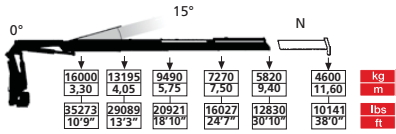

cranes without compromise

FASSI

CRANES WITHOUT COMPROMISE

FASSI

evolution
CONCEPT

F600A.22

F600A.23

F600A.24

F600A.25

F600A.26

F600A.27

F600A.28

	T		m		°		kNm		Mpa		l/min		oil			
	tm	lbs.ft	m	ft			kNm	lbs.ft	Mpa	psi	l/min	gal/min	l	gal	kg	lbs
F600A.22	56,7	410111	7,45	24'5"	360	CONTINUOUS	45,0	33199	31,5	4570	70-80	18-21	250	66	5100	11243
F600A.23	54,7	395645	9,40	30'10"	360	CONTINUOUS	45,0	33199	31,5	4570	70-80	18-21	250	66	5435	11982
F600A.24	52,9	382626	11,55	7'10"	360	CONTINUOUS	45,0	33199	31,5	4570	70-80	18-21	250	66	5765	12709
F600A.25	51,8	374669	13,80	45'3"	360	CONTINUOUS	45,0	33199	31,5	4570	70-80	18-21	250	66	6075	13392
F600A.26	51,2	370330	16,10	52'9"	360	CONTINUOUS	45,0	33199	31,5	4570	70-80	18-21	250	66	6365	14032
F600A.27	50,8	367436	18,25	59'10"	360	CONTINUOUS	45,0	33199	31,5	4570	70-80	18-21	250	66	6575	14495
F600A.28	50,3	363820	20,30	66'7"	360	CONTINUOUS	45,0	33199	31,5	4570	70-80	18-21	250	66	6755	14892

FASSI

F600A.25 L516

F600A.26 L426

F600A.27 L426

F600A.27 L214

F600A.28 L214

	tm lbs.ft	m ft	°	kNm lbs.ft	Mpa psi	l/min gal/min	l gal	kg lbs	
F600A.25 L516	51,8 374669	25,85 84'9"	360 CONTINUOUS	45,0 33199	31,5 4570	70-80 18-21	250 66	7580 16710	
F600A.26 L426	51,2 370330	28,10 92'2"	360 CONTINUOUS	45,0 33199	31,5 4570	70-80 18-21	250 66	7685 16942	
F600A.27 L426	50,8 367436	30,15 98'11"	360 CONTINUOUS	45,0 33199	31,5 4570	70-80 18-21	250 66	7910 17438	
F600A.27 L214	50,8 367436	28,20 92'6"	360 CONTINUOUS	45,0 33199	31,5 4570	70-80 18-21	250 66	7360 16225	
F600A.28 L214	50,3 363820	30,20 99'0"	360 CONTINUOUS	45,0 33199	31,5 4570	70-80 18-21	250 66	7555 16655	

F600A

L SERIE

L214	650 kg / 1432 lbs	L426	1200 kg / 2645 lbs	L516	1400 kg / 3086 lbs
PL	21 kg / 46 lbs	RL	36 kg / 79 lbs	RL	36 kg / 79 lbs
		SL	25 kg / 55 lbs	SL	25 kg / 55 lbs
		TL	15 kg / 33 lbs	TL	15 kg / 33 lbs