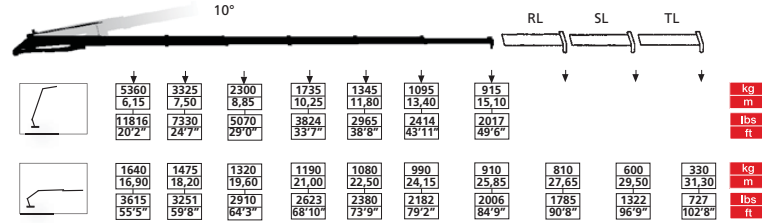

F600A.25

F600A.26

F600A.27

F600A.28

	T		m		°		kNm		Mpa		l/min		oil			
	tm	lbs.ft	m	ft			kNm	lbs.ft	Mpa	psi	l/min	gal/min	l	gal	kg	lbs
F600A.22	56,7	410111	7,45	24'5"	360	CONTINUOUS	45,0	33199	31,5	4570	70-80	18-21	250	66	5100	11243
F600A.23	54,7	395645	9,40	30'10"	360	CONTINUOUS	45,0	33199	31,5	4570	70-80	18-21	250	66	5435	11982
F600A.24	52,9	382626	11,55	7'10"	360	CONTINUOUS	45,0	33199	31,5	4570	70-80	18-21	250	66	5765	12709
F600A.25	51,8	374669	13,80	45'3"	360	CONTINUOUS	45,0	33199	31,5	4570	70-80	18-21	250	66	6075	13392
F600A.26	51,2	370330	16,10	52'9"	360	CONTINUOUS	45,0	33199	31,5	4570	70-80	18-21	250	66	6365	14032
F600A.27	50,8	367436	18,25	59'10"	360	CONTINUOUS	45,0	33199	31,5	4570	70-80	18-21	250	66	6575	14495
F600A.28	50,3	363820	20,30	66'7"	360	CONTINUOUS	45,0	33199	31,5	4570	70-80	18-21	250	66	6755	14892

FASSI

F600A.25 L516

F600A.26 L426

F600A.27 L426

F600A.27 L214

F600A.28 L214

	tm lbs.ft	m ft	°	kNm lbs.ft	Mpa psi	l/min gal/min	l gal	kg lbs	
F600A.25 L516	51,8 374669	25,85 84'9"	360 CONTINUOUS	45,0 33199	31,5 4570	70-80 18-21	250 66	7580 16710	
F600A.26 L426	51,2 370330	28,10 92'2"	360 CONTINUOUS	45,0 33199	31,5 4570	70-80 18-21	250 66	7685 16942	
F600A.27 L426	50,8 367436	30,15 98'11"	360 CONTINUOUS	45,0 33199	31,5 4570	70-80 18-21	250 66	7910 17438	
F600A.27 L214	50,8 367436	28,20 92'6"	360 CONTINUOUS	45,0 33199	31,5 4570	70-80 18-21	250 66	7360 16225	
F600A.28 L214	50,3 363820	30,20 99'0"	360 CONTINUOUS	45,0 33199	31,5 4570	70-80 18-21	250 66	7555 16655	

F600A

L SERIE

L214	650 kg / 1432 lbs	L426	1200 kg / 2645 lbs	L516	1400 kg / 3086 lbs
PL	21 kg / 46 lbs	RL	36 kg / 79 lbs	RL	36 kg / 79 lbs
		SL	25 kg / 55 lbs	SL	25 kg / 55 lbs
		TL	15 kg / 33 lbs	TL	15 kg / 33 lbs