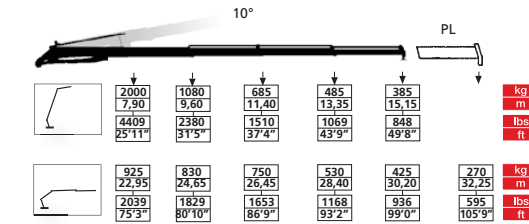

F600A.25

F600A.26

F600A.27

F600A.28

	T		m		°		kNm		Mpa		l/min		oil			
	tm	lbs.ft	m	ft			kNm	lbs.ft	Mpa	psi	l/min	gal/min	l	gal	kg	lbs
F600A.22	56,7	410111	7,45	24'5"	360	CONTINUOUS	45,0	33199	31,5	4570	70-80	18-21	250	66	5100	11243
F600A.23	54,7	395645	9,40	30'10"	360	CONTINUOUS	45,0	33199	31,5	4570	70-80	18-21	250	66	5435	11982
F600A.24	52,9	382626	11,55	7'10"	360	CONTINUOUS	45,0	33199	31,5	4570	70-80	18-21	250	66	5765	12709
F600A.25	51,8	374669	13,80	45'3"	360	CONTINUOUS	45,0	33199	31,5	4570	70-80	18-21	250	66	6075	13392
F600A.26	51,2	370330	16,10	52'9"	360	CONTINUOUS	45,0	33199	31,5	4570	70-80	18-21	250	66	6365	14032
F600A.27	50,8	367436	18,25	59'10"	360	CONTINUOUS	45,0	33199	31,5	4570	70-80	18-21	250	66	6575	14495
F600A.28	50,3	363820	20,30	66'7"	360	CONTINUOUS	45,0	33199	31,5	4570	70-80	18-21	250	66	6755	14892

FASSI

F600A.25 L516

F600A.26 L426

F600A.27 L426

F600A.27 L214

F600A.28 L214

	tm lbs.ft	m ft	°	kNm lbs.ft	Mpa psi	l/min gal/min	l gal	kg lbs	
F600A.25 L516	51,8 374669	25,85 84'9"	360 CONTINUOUS	45,0 33199	31,5 4570	70-80 18-21	250 66	7580 16710	
F600A.26 L426	51,2 370330	28,10 92'2"	360 CONTINUOUS	45,0 33199	31,5 4570	70-80 18-21	250 66	7685 16942	
F600A.27 L426	50,8 367436	30,15 98'11"	360 CONTINUOUS	45,0 33199	31,5 4570	70-80 18-21	250 66	7910 17438	
F600A.27 L214	50,8 367436	28,20 92'6"	360 CONTINUOUS	45,0 33199	31,5 4570	70-80 18-21	250 66	7360 16225	
F600A.28 L214	50,3 363820	30,20 99'0"	360 CONTINUOUS	45,0 33199	31,5 4570	70-80 18-21	250 66	7555 16655	

F600A

L SERIE

L214	650 kg / 1432 lbs	L426	1200 kg / 2645 lbs	L516	1400 kg / 3086 lbs
PL	21 kg / 46 lbs	RL	36 kg / 79 lbs	RL	36 kg / 79 lbs
		SL	25 kg / 55 lbs	SL	25 kg / 55 lbs
		TL	15 kg / 33 lbs	TL	15 kg / 33 lbs