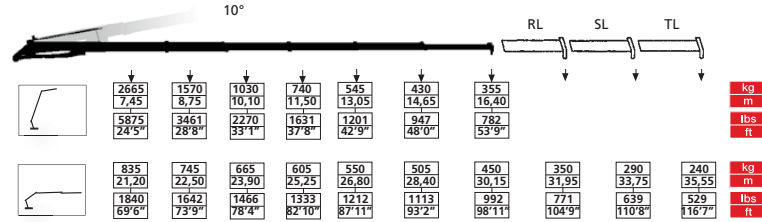

F600A.25

F600A.26

F600A.27

F600A.28

	T		m		°		kNm		Mpa		l/min		oil			
	tm	lbs.ft	m	ft			kNm	lbs.ft	Mpa	psi	l/min	gal/min	l	gal	kg	lbs
F600A.22	56,7	410111	7,45	24'5"	360	CONTINUOUS	45,0	33199	31,5	4570	70-80	18-21	250	66	5100	11243
F600A.23	54,7	395645	9,40	30'10"	360	CONTINUOUS	45,0	33199	31,5	4570	70-80	18-21	250	66	5435	11982
F600A.24	52,9	382626	11,55	7'10"	360	CONTINUOUS	45,0	33199	31,5	4570	70-80	18-21	250	66	5765	12709
F600A.25	51,8	374669	13,80	45'3"	360	CONTINUOUS	45,0	33199	31,5	4570	70-80	18-21	250	66	6075	13392
F600A.26	51,2	370330	16,10	52'9"	360	CONTINUOUS	45,0	33199	31,5	4570	70-80	18-21	250	66	6365	14032
F600A.27	50,8	367436	18,25	59'10"	360	CONTINUOUS	45,0	33199	31,5	4570	70-80	18-21	250	66	6575	14495
F600A.28	50,3	363820	20,30	66'7"	360	CONTINUOUS	45,0	33199	31,5	4570	70-80	18-21	250	66	6755	14892

FASSI

F600A.25 L516

F600A.26 L426

F600A.27 L426

F600A.27 L214

F600A.28 L214

	tm lbs.ft	m ft	°	kNm lbs.ft	Mpa psi	l/min gal/min	l gal	kg lbs	
F600A.25 L516	51,8 374669	25,85 84'9"	360 CONTINUOUS	45,0 33199	31,5 4570	70-80 18-21	250 66	7580 16710	
F600A.26 L426	51,2 370330	28,10 92'2"	360 CONTINUOUS	45,0 33199	31,5 4570	70-80 18-21	250 66	7685 16942	
F600A.27 L426	50,8 367436	30,15 98'11"	360 CONTINUOUS	45,0 33199	31,5 4570	70-80 18-21	250 66	7910 17438	
F600A.27 L214	50,8 367436	28,20 92'6"	360 CONTINUOUS	45,0 33199	31,5 4570	70-80 18-21	250 66	7360 16225	
F600A.28 L214	50,3 363820	30,20 99'0"	360 CONTINUOUS	45,0 33199	31,5 4570	70-80 18-21	250 66	7555 16655	

F600A

L SERIE

L214	650 kg / 1432 lbs	L426	1200 kg / 2645 lbs	L516	1400 kg / 3086 lbs
PL	21 kg / 46 lbs	RL	36 kg / 79 lbs	RL	36 kg / 79 lbs
		SL	25 kg / 55 lbs	SL	25 kg / 55 lbs
		TL	15 kg / 33 lbs	TL	15 kg / 33 lbs