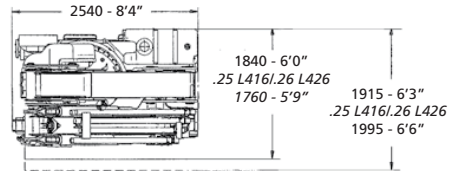

F600A.25

F600A.26

F600A.27

F600A.28

	T		m		°		kNm		Mpa		l/min		oil			
	tm	lbs.ft	m	ft			kNm	lbs.ft	Mpa	psi	l/min	gal/min	l	gal	kg	lbs
F600A.22	56,7	410111	7,45	24'5"	360	CONTINUOUS	45,0	33199	31,5	4570	70-80	18-21	250	66	5100	11243
F600A.23	54,7	395645	9,40	30'10"	360	CONTINUOUS	45,0	33199	31,5	4570	70-80	18-21	250	66	5435	11982
F600A.24	52,9	382626	11,55	7'10"	360	CONTINUOUS	45,0	33199	31,5	4570	70-80	18-21	250	66	5765	12709
F600A.25	51,8	374669	13,80	45'3"	360	CONTINUOUS	45,0	33199	31,5	4570	70-80	18-21	250	66	6075	13392
F600A.26	51,2	370330	16,10	52'9"	360	CONTINUOUS	45,0	33199	31,5	4570	70-80	18-21	250	66	6365	14032
F600A.27	50,8	367436	18,25	59'10"	360	CONTINUOUS	45,0	33199	31,5	4570	70-80	18-21	250	66	6575	14495
F600A.28	50,3	363820	20,30	66'7"	360	CONTINUOUS	45,0	33199	31,5	4570	70-80	18-21	250	66	6755	14892

FASSI

F600A.25 L516

F600A.26 L426

F600A.27 L426

F600A.27 L214

F600A.28 L214

	tm lbs.ft	m ft	°	kNm lbs.ft	Mpa psi	l/min gal/min	l gal	kg lbs	
F600A.25 L516	51,8 374669	25,85 84'9"	360 CONTINUOUS	45,0 33199	31,5 4570	70-80 18-21	250 66	7580 16710	
F600A.26 L426	51,2 370330	28,10 92'2"	360 CONTINUOUS	45,0 33199	31,5 4570	70-80 18-21	250 66	7685 16942	
F600A.27 L426	50,8 367436	30,15 98'11"	360 CONTINUOUS	45,0 33199	31,5 4570	70-80 18-21	250 66	7910 17438	
F600A.27 L214	50,8 367436	28,20 92'6"	360 CONTINUOUS	45,0 33199	31,5 4570	70-80 18-21	250 66	7360 16225	
F600A.28 L214	50,3 363820	30,20 99'0"	360 CONTINUOUS	45,0 33199	31,5 4570	70-80 18-21	250 66	7555 16655	

F600A

L SERIE

L214	650 kg / 1432 lbs	L426	1200 kg / 2645 lbs	L516	1400 kg / 3086 lbs
PL	21 kg / 46 lbs	RL	36 kg / 79 lbs	RL	36 kg / 79 lbs
		SL	25 kg / 55 lbs	SL	25 kg / 55 lbs
		TL	15 kg / 33 lbs	TL	15 kg / 33 lbs