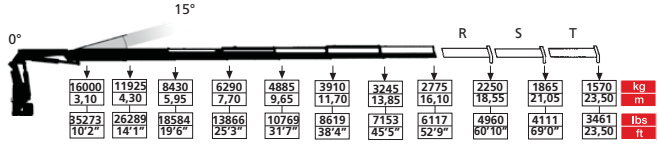

cranes without compromise

FASSI

CRANES WITHOUT COMPROMISE

FASSI

evolution
CONCEPT

F600A.22

F600A.23

F600A.24

F600A.25

F600A.26

F600A.27

F600A.28

	T		m		°		kNm		Mpa		l/min		oil			
	tm	lbs.ft	m	ft			kNm	lbs.ft	Mpa	psi	l/min	gal/min	l	gal	kg	lbs
F600A.22	56,7	410111	7,45	24'5"	360	CONTINUOUS	45,0	33199	31,5	4570	70-80	18-21	250	66	5100	11243
F600A.23	54,7	395645	9,40	30'10"	360	CONTINUOUS	45,0	33199	31,5	4570	70-80	18-21	250	66	5435	11982
F600A.24	52,9	382626	11,55	7'10"	360	CONTINUOUS	45,0	33199	31,5	4570	70-80	18-21	250	66	5765	12709
F600A.25	51,8	374669	13,80	45'3"	360	CONTINUOUS	45,0	33199	31,5	4570	70-80	18-21	250	66	6075	13392
F600A.26	51,2	370330	16,10	52'9"	360	CONTINUOUS	45,0	33199	31,5	4570	70-80	18-21	250	66	6365	14032
F600A.27	50,8	367436	18,25	59'10"	360	CONTINUOUS	45,0	33199	31,5	4570	70-80	18-21	250	66	6575	14495
F600A.28	50,3	363820	20,30	66'7"	360	CONTINUOUS	45,0	33199	31,5	4570	70-80	18-21	250	66	6755	14892

FASSI

F600A.25 L516

F600A.26 L426

F600A.27 L426

F600A.27 L214

F600A.28 L214

	tm lbs.ft	m ft	°	kNm lbs.ft	Mpa psi	l/min gal/min	l gal	kg lbs	
F600A.25 L516	51,8 374669	25,85 84'9"	360 CONTINUOUS	45,0 33199	31,5 4570	70-80 18-21	250 66	7580 16710	
F600A.26 L426	51,2 370330	28,10 92'2"	360 CONTINUOUS	45,0 33199	31,5 4570	70-80 18-21	250 66	7685 16942	
F600A.27 L426	50,8 367436	30,15 98'11"	360 CONTINUOUS	45,0 33199	31,5 4570	70-80 18-21	250 66	7910 17438	
F600A.27 L214	50,8 367436	28,20 92'6"	360 CONTINUOUS	45,0 33199	31,5 4570	70-80 18-21	250 66	7360 16225	
F600A.28 L214	50,3 363820	30,20 99'0"	360 CONTINUOUS	45,0 33199	31,5 4570	70-80 18-21	250 66	7555 16655	

F600A

L SERIE

L214	650 kg / 1432 lbs	L426	1200 kg / 2645 lbs	L516	1400 kg / 3086 lbs
PL	21 kg / 46 lbs	RL	36 kg / 79 lbs	RL	36 kg / 79 lbs
		SL	25 kg / 55 lbs	SL	25 kg / 55 lbs
		TL	15 kg / 33 lbs	TL	15 kg / 33 lbs