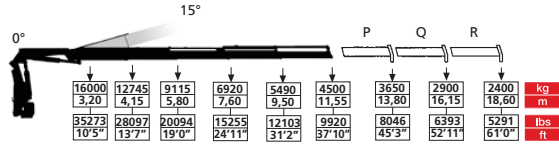

cranes without compromise

FASSI

CRANES WITHOUT COMPROMISE

FASSI

evolution
CONCEPT

F600A.22

F600A.23

F600A.24

F600A.25

F600A.26

F600A.27

F600A.28

	T		m		°		kNm		Mpa		l/min		oil			
	tm	lbs.ft	m	ft			kNm	lbs.ft	Mpa	psi	l/min	gal/min	l	gal	kg	lbs
F600A.22	56,7	410111	7,45	24'5"	360	CONTINUOUS	45,0	33199	31,5	4570	70-80	18-21	250	66	5100	11243
F600A.23	54,7	395645	9,40	30'10"	360	CONTINUOUS	45,0	33199	31,5	4570	70-80	18-21	250	66	5435	11982
F600A.24	52,9	382626	11,55	7'10"	360	CONTINUOUS	45,0	33199	31,5	4570	70-80	18-21	250	66	5765	12709
F600A.25	51,8	374669	13,80	45'3"	360	CONTINUOUS	45,0	33199	31,5	4570	70-80	18-21	250	66	6075	13392
F600A.26	51,2	370330	16,10	52'9"	360	CONTINUOUS	45,0	33199	31,5	4570	70-80	18-21	250	66	6365	14032
F600A.27	50,8	367436	18,25	59'10"	360	CONTINUOUS	45,0	33199	31,5	4570	70-80	18-21	250	66	6575	14495
F600A.28	50,3	363820	20,30	66'7"	360	CONTINUOUS	45,0	33199	31,5	4570	70-80	18-21	250	66	6755	14892

FASSI

F600A.25 L516

F600A.26 L426

F600A.27 L426

F600A.27 L214

F600A.28 L214

	tm lbs.ft	m ft	°	kNm lbs.ft	Mpa psi	l/min gal/min	l gal	kg lbs	
F600A.25 L516	51,8 374669	25,85 84'9"	360 CONTINUOUS	45,0 33199	31,5 4570	70-80 18-21	250 66	7580 16710	
F600A.26 L426	51,2 370330	28,10 92'2"	360 CONTINUOUS	45,0 33199	31,5 4570	70-80 18-21	250 66	7685 16942	
F600A.27 L426	50,8 367436	30,15 98'11"	360 CONTINUOUS	45,0 33199	31,5 4570	70-80 18-21	250 66	7910 17438	
F600A.27 L214	50,8 367436	28,20 92'6"	360 CONTINUOUS	45,0 33199	31,5 4570	70-80 18-21	250 66	7360 16225	
F600A.28 L214	50,3 363820	30,20 99'0"	360 CONTINUOUS	45,0 33199	31,5 4570	70-80 18-21	250 66	7555 16655	

F600A

L SERIE

L214	650 kg / 1432 lbs	L426	1200 kg / 2645 lbs	L516	1400 kg / 3086 lbs
PL	21 kg / 46 lbs	RL	36 kg / 79 lbs	RL	36 kg / 79 lbs
		SL	25 kg / 55 lbs	SL	25 kg / 55 lbs
		TL	15 kg / 33 lbs	TL	15 kg / 33 lbs